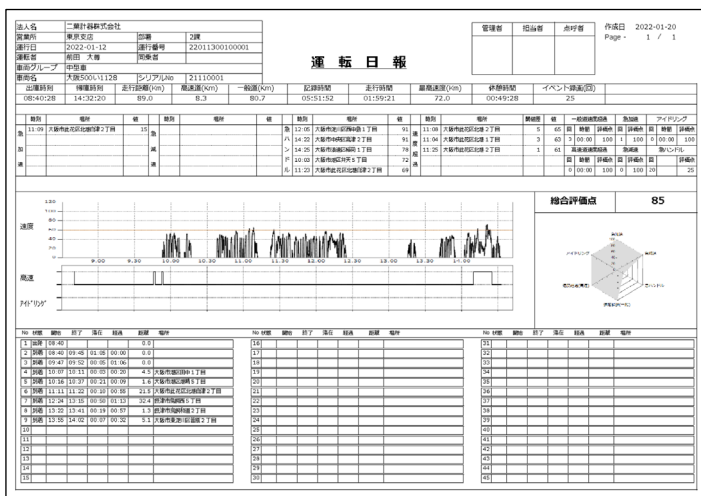

futaba

クラウド対応や日報作成機能等、機能とコストパフォーマンスを両立!

リアルタイムに動画を確認できるクラウド運用に対応

- イベント動画は即時クラウドへアップされ、管理者へメール送信。管理者はメールから動画をダウンロードし専用ビューワーにて閲覧が可能です。
- イベント動画以外にも、ユーザーが希望する時間帯の動画をリクエストしダウンロード・閲覧が可能です。

日報軌跡ソフトのご紹介

- 煩雑な日報作成作業を自動化し、ドライバーの業務負担を軽減します。
- 安全運転指導を効率化し管理者様の負担を削減する安全運転レポート作成機能を搭載。
- 安全運転レポートは急加速・急減速・急ハンドル・速度超過(一般/高速)などの観点から運転を解析、ドライバーがレポートを読むだけで課題や改善点が把握できます。
- 走行軌跡の表示も可能です。